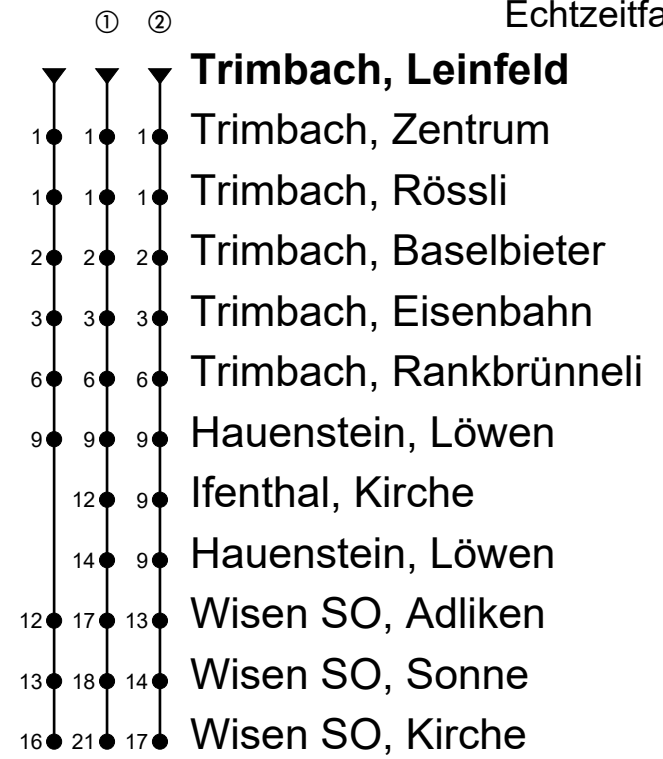

506

Trimbach, Leinfeld

Richtung Trimbach, Hauenstein, Wisen

Gültig vom 15.12.2024 bis 13.12.2025

Echtzeitfahrplan

🕒	Montag - Freitag	Samstag	Sonntag
4			
5			
6	40		
7	40	12 ^①	12 ^①
8	42		
9	42	12 ^①	12 ^①
10	42	12 ^①	12 ^①
11	54	12 ^①	12 ^①
12		12 ^①	12 ^①
13	42	42 ^①	42 ^①
14			
15	42	12	12
16	42	12	12
17	42	42 ^①	42 ^①
18	54		
19		12	12
20			
21			
22			
23	49 ^② _A	49 ^② _A	49 ^② _A
0			
1			
2			
3			

Anmerkungen:

Als Sonntage gelten: 25. und 26. Dezember, 1. und 2. Januar, Karfreitag, Ostermontag, Auffahrt, Pfingstmontag und 1. August.

A = Ifenthal, Kirche: Halt nur zum Aussteigen!